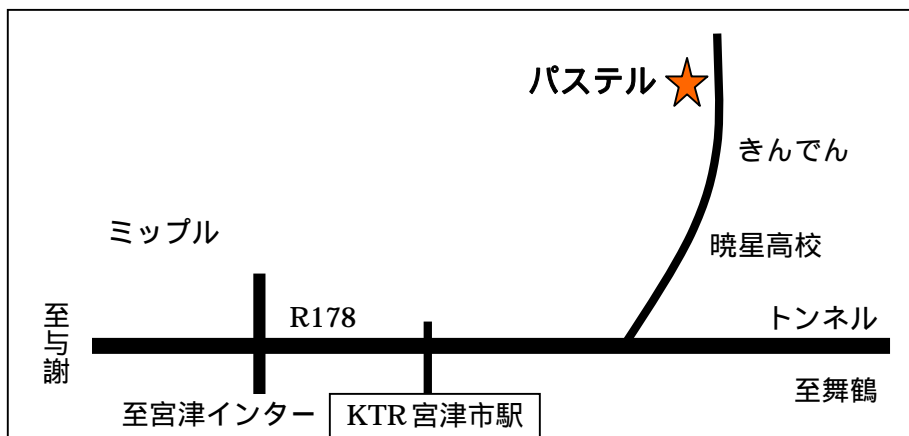

めぐり愛

～天と地をつなぐ愛の架け橋～

歌・バイオリン・ギター・お話

吉本有里 HP

<http://amanakuni.net/yuri/>

吉本有里コンサート

- 日時：平成 26 年 9 月 13 日(土)
- 開場：12 時 30 分 開演 13 時～
- 場所：宮津市獅子崎 760
(画廊喫茶) パステル
- 事前予約(当日) 2,000 円(ドリンク付き)

連絡先電話：パステル 0772-25-0640