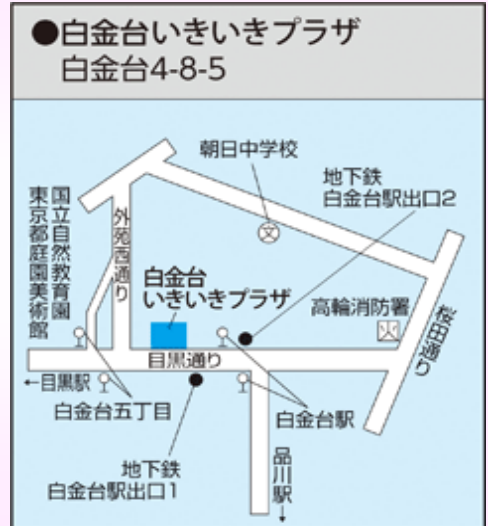

日時：7月18日（月）海の日・祝日 13：00～16：00（12：20 開場）

場所：白金台いきいきプラザ 地下一階ホール TEL 03-3440-4627

電車

・地下鉄南北線・都営三田線白金台駅

1 番出口 目の前 徒歩 1 分

・JR 山手線目黒駅 東口 徒歩 15 分

（駐車場はございませんので、公共交通機関をご利用ください）

13：00～13：30 ラフターヨガ

13：30～13：45 休憩

13：45～16：00 吉本有里ライブ&トーク（最後にラフターヨガ）

入 場 料 大人：2,000 円（当日 2,500 円） 小・中・高：1,000 円 幼児：無料

♪ 小さなお子様もご一緒にどうぞ

♪ 床にお座りいただくため、クッションをご持参ください。

♪ 庭園美術館ちかくで 2 次会も予定しております。（17 時～19 時頃まで）

お問い合わせ 東京白金ラフタークラブ 電話 090-4075-7546(横川)
<http://ameblo.jp/shirokanalaughter/> shirokanalaughter@gmail.com