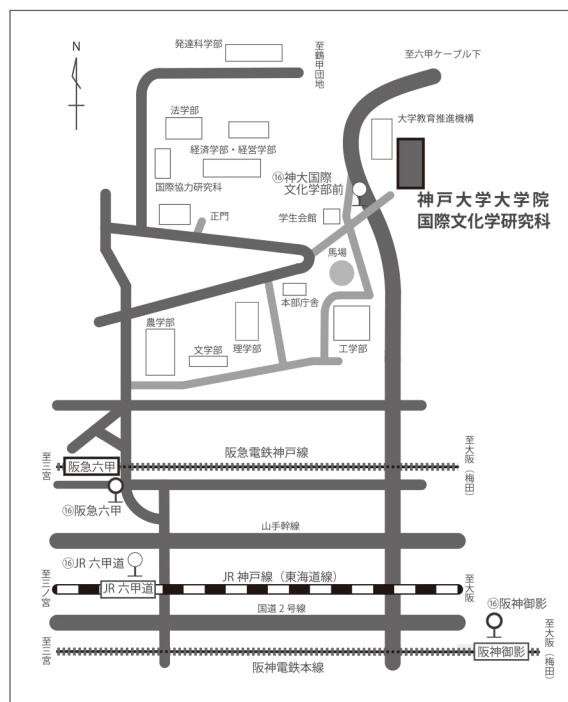

コーディネーター 寺尾 智史 (てらおさとし)
(神戸大学大学院国際文化学研究所 異文化研究交流センター 協力研究員)

ディスカッションおよび質疑応答 16:00-16:40
閉会挨拶 16:40-16:45

●17:30より別企画として、本シンポジウムの懇親会(別紙参照)を予定しております。こちらもふるってご参加ください。

連絡先

神戸大学大学院国際文化学研究所
異文化研究交流センター (IReC)
メディア文化研究センター (CMEC)

会場案内

シンポジウム会場への交通案内

- ① 阪神電車「御影」駅
阪急電車「六甲」駅
JR「六甲道」駅にて下車。
- ② 神戸市バス16系統
「六甲ケーブル下」行に乗り。
- ③ 「神大国際文化学部前」下車。
徒歩3分。

※阪急「六甲」駅より徒歩で20分ほどですが、急な坂道です为上記バスのご利用をお薦めいたします。